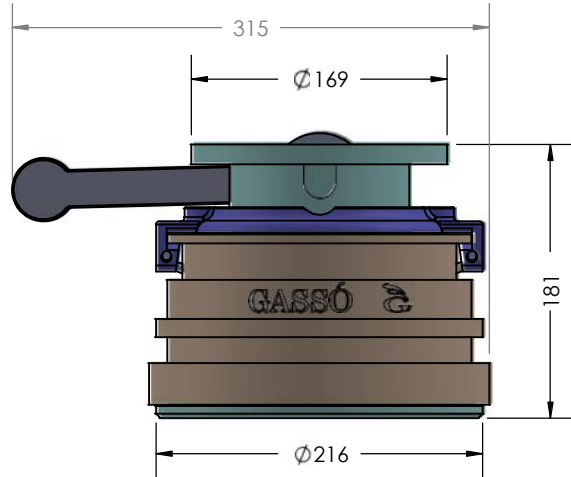

GASSO

4-  
1004.

API RP

Gasso QC-1

• 4- ( )  
• 4- 7,4  
• 4-  
• :  
• : 10 / 25 TTMA.  
• Gassoflex. Gasso /

1	
2	13 x 3,5
4	
5	
12	1005
13	1005
14	116,84 x 5,33

www.gasso.com